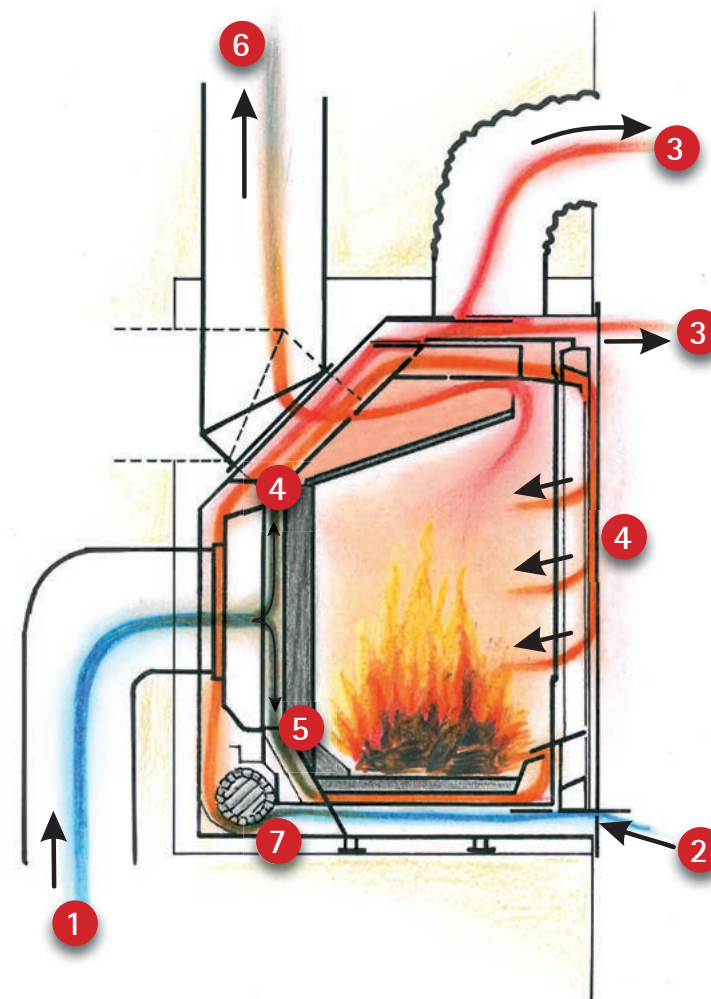

Handgreep
geopend

Handgreep
gesloten

Bedrukte
ruit

Toerentalregelaar van de
heteluchtventilator met display

Uw voordelen

Hoge technische kwaliteit, gecombineerd met een uitgebalanceerd design. Geniet van behaaglijke momenten met de nieuwe Spartherm LINEAR standaard inzethaarden met nog meer warmte en nog veiliger.

- Groot glasraam, daardoor optimale vuurbeleving
- Hoog rendement
- Achteraf inbouwen van een ventilator mogelijk
- Veilige sluiting

De werking van de standaard inzethaarden

- 01 Verbrandingslucht
- 02 Aanvoer koude lucht
- 03 Afvoer warme lucht
- 04 Secundaire verbrandingslucht
- 05 Primaire verbrandingslucht
- 06 Gasafvoer
- 07 Optionele ventilator