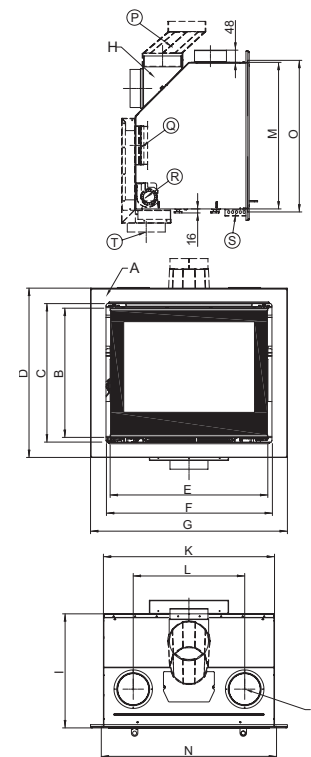

LINEAR standaard inzethaarden

LINEAR standaard inzethaarden		LINEAR XS 500	LINEAR S 600	LINEAR M 700	LINEAR L 800	LINEAR XL 900
Technische gegevens		D4	D5	D6	D8	D11
Brandstof	hout	✓	✓	✓	✓	✓
Nominaal vermogen	kW	4,6	4,9	5,9	7,9	10,5
Houtverbruik	kg/h	1,2	1,5	1,8	2,4	3,2
Warmtevermogen min/max	kW	4,0 - 6,0	4,5 - 6,4	4,5 - 7,7	5,5 - 10,3	7,4 - 13,7
Rendement	%	> 80	> 80	> 80	> 80	> 78
CO-gehalte	mg/m ³	< 1250	< 1250	< 1250	< 1250	< 1250
Stofemissie	mg/m ³	< 40	< 40	< 40	< 40	< 40
Gewicht	kg	80	80	90	110	135
Normen: 1 ^e + 2 ^e klasse BImSchV		✓	✓	✓	✓	✓
EN 13240		✓	✓	✓	✓	✓
DIN Plus		✓	✓	✓	✓	✓
Aachener/Münchener/Regensburger Ver.		✓	✓	✓	✓	✓
15a (voor Oostenrijk)		✓	✓	✓	✓	✓
Reglement inzake beperking van luchtverontreiniging (voor Zwitserland)		✓	✓	✓	✓	✓
Defra		✓	✓	-	-	-

Afmetingen inzethaarden	LINEAR XS 500	LINEAR S 600	LINEAR M 700	LINEAR L 800	LINEAR XL 900
A	Front standaard: 45 mm	Front standaard: 60 mm			
B	456 mm	453 mm	503 mm	523 mm	543 mm
C	492 mm	489 mm	539 mm	559 mm	579 mm
D	582 mm	609 mm	659 mm	679 mm	699 mm
E	345 mm	510 mm	610 mm	710 mm	810 mm
F	380 mm	546 mm	646 mm	746 mm	846 mm
G	470 mm	666 mm	766 mm	866 mm	966 mm
H	∅ 130 mm	∅ 150 mm	∅ 150 mm	∅ 180 mm	∅ 200 mm
I	352 mm	412 mm	442 mm	472 mm	502 mm
J	∅ 100 mm	Convectieopening standaard: ∅ 125 mm			
K	400 mm	566 mm	666 mm	766 mm	866 mm
L	250 mm	374 mm	434 mm	534 mm	634 mm
M	523 mm	520 mm	570 mm	590 mm	610 mm
N	405 mm	582 mm	682 mm	782 mm	882 mm
O	541 mm	540 mm	590 mm	610 mm	630 mm

LINEAR
S 600
M 700
L 800
XL 900

LINEAR XS 500

De afmetingen N en O zijn buitenmaten van de haard

Technische wijzigingen voorbehouden

designed to be different

LINEAR inzethaarden

Open haarden met een nieuwe glans