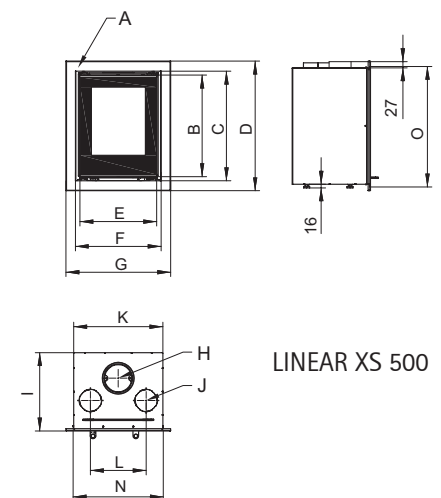

LINEAR standaard inzethaarden

LINEAR standaard inzethaarden		LINEAR XS 500	LINEAR S 600	LINEAR M 700	LINEAR L 800	LINEAR XL 900
Technische gegevens		D4	D5	D6	D8	D11
Brandstof	hout	✓	✓	✓	✓	✓
Nominaal vermogen	kW	4,6	4,9	5,9	7,9	10,5
Houtverbruik	kg/h	1,2	1,5	1,8	2,4	3,2
Warmtevermogen min/max	kW	4,0 - 6,0	4,5 - 6,4	4,5 - 7,7	5,5 - 10,3	7,4 - 13,7
Rendement	%	> 80	> 80	> 80	> 80	> 78
CO-gehalte	mg/m ³	< 1250	< 1250	< 1250	< 1250	< 1250
Stofemissie	mg/m ³	< 40	< 40	< 40	< 40	< 40
Gewicht	kg	80	80	90	110	135
Normen: 1 ^e + 2 ^e klasse BImSchV		✓	✓	✓	✓	✓
EN 13240		✓	✓	✓	✓	✓
DIN Plus		✓	✓	✓	✓	✓
Aachener/Münchener/Regensburger Ver.		✓	✓	✓	✓	✓
15a (voor Oostenrijk)		✓	✓	✓	✓	✓
Reglement inzake beperking van luchtverontreiniging (voor Zwitserland)		✓	✓	✓	✓	✓
Defra		✓	✓	-	-	-

Afmetingen inzethaarden	LINEAR XS 500	LINEAR S 600	LINEAR M 700	LINEAR L 800	LINEAR XL 900
A	Front standaard: 45 mm	Front standaard: 60 mm			
B	456 mm	453 mm	503 mm	523 mm	543 mm
C	492 mm	489 mm	539 mm	559 mm	579 mm
D	582 mm	609 mm	659 mm	679 mm	699 mm
E	345 mm	510 mm	610 mm	710 mm	810 mm
F	380 mm	546 mm	646 mm	746 mm	846 mm
G	470 mm	666 mm	766 mm	866 mm	966 mm
H	∅ 130 mm	∅ 150 mm	∅ 150 mm	∅ 180 mm	∅ 200 mm
I	352 mm	412 mm	442 mm	472 mm	502 mm
J	∅ 100 mm	Convectieopening standaard: ∅ 125 mm			
K	400 mm	566 mm	666 mm	766 mm	866 mm
L	250 mm	374 mm	434 mm	534 mm	634 mm
M	523 mm	520 mm	570 mm	590 mm	610 mm
N	405 mm	582 mm	682 mm	782 mm	882 mm
O	541 mm	540 mm	590 mm	610 mm	630 mm

LINEAR
S 600
M 700
L 800
XL 900

LINEAR XS 500

De afmetingen N en O zijn buitenmaten van de haard

Technische wijzigingen voorbehouden

designed to be different

LINEAR inzethaarden

Open haarden met een nieuwe glans